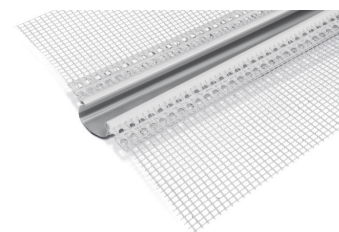

## Clima Angle Γωνιόκρανο PVC

Το Clima Angle είναι γωνιόκρανο από PVC με επικολλημένο αντιαλκαλικό υαλόπλεγμα. Χρησιμοποιείται για την ενίσχυση των ακμών του κτηρίου (πχ πόρτες, παράθυρα, γωνίες κλπ). Διατίθεται αναλόγως τη διάσταση του πλέγματος στους τύπους Clima Angle N1, Clima Angle N2 και Clima Angle L.

## Clima Drip Νεροσταλλάκτης

Το **Clima Drip** είναι προφίλ από PVC για εφαρμογή στα πρέκια ανοιγμάτων και στις κατώτερες απολήξεις των κάθετων επιφανειών προκειμένου να διευκολύνεται η απαγωγή νερού. Φέρει επικολλημένο αντιαλκαλικό υαλόπλεγμα.

## Clima Joint EX

Προφίλ αρμού διαστολής για εξωτερικές γωνίες

Το Clima Joint EX είναι προφίλ από PVC για δημιουργία αρμού διαστολής για εξωτερικές γωνίες. Φέρει επικολλημένο αντιαλκαλικό υαλόπλεγμα.

## Clima Joint IN

Προφίλ αρμού διαστολής για εσωτερικές γωνίες

Το Clima Joint IN είναι προφίλ από PVC για δημιουργία αρμού διαστολής σε εσωτερικές γωνίες. Φέρει επικολλημένο αντιαλκαλικό υαλόπλεγμα.