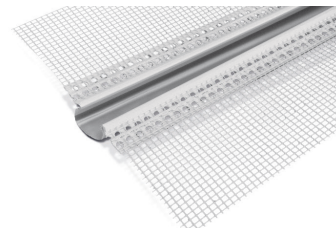

## Clima Angle Γωνιόκρανο PVC

Το Clima Angle είναι γωνιόκρανο από PVC με επικολλημένο αντιαλκαλικό υαλόπλεγμα. Χρησιμοποιείται για την ενίσχυση των ακμών του κτηρίου (πχ πόρτες, παράθυρα, γωνίες κλπ). Διατίθεται αναλόγως τη διάσταση του πλέγματος στους τύπους Clima Angle N1, Clima Angle N2 και Clima Angle L.

## Clima Drip Νεροσταλλάκτης

Το **Clima Drip** είναι προφίλ από PVC για εφαρμογή στα πρέκια ανοιγμάτων και στις κατώτερες απολήξεις των κάθετων επιφανειών προκειμένου να διευκολύνεται η απαγωγή νερού. Φέρει επικολλημένο αντιαλκαλικό υαλόπλεγμα.

## Clima Joint EX

Προφίλ αρμού διαστολής για εξωτερικές γωνίες

Το Clima Joint EX είναι προφίλ από PVC για δημιουργία αρμού διαστολής για εξωτερικές γωνίες. Φέρει επικολλημένο αντιαλκαλικό υαλόπλεγμα.